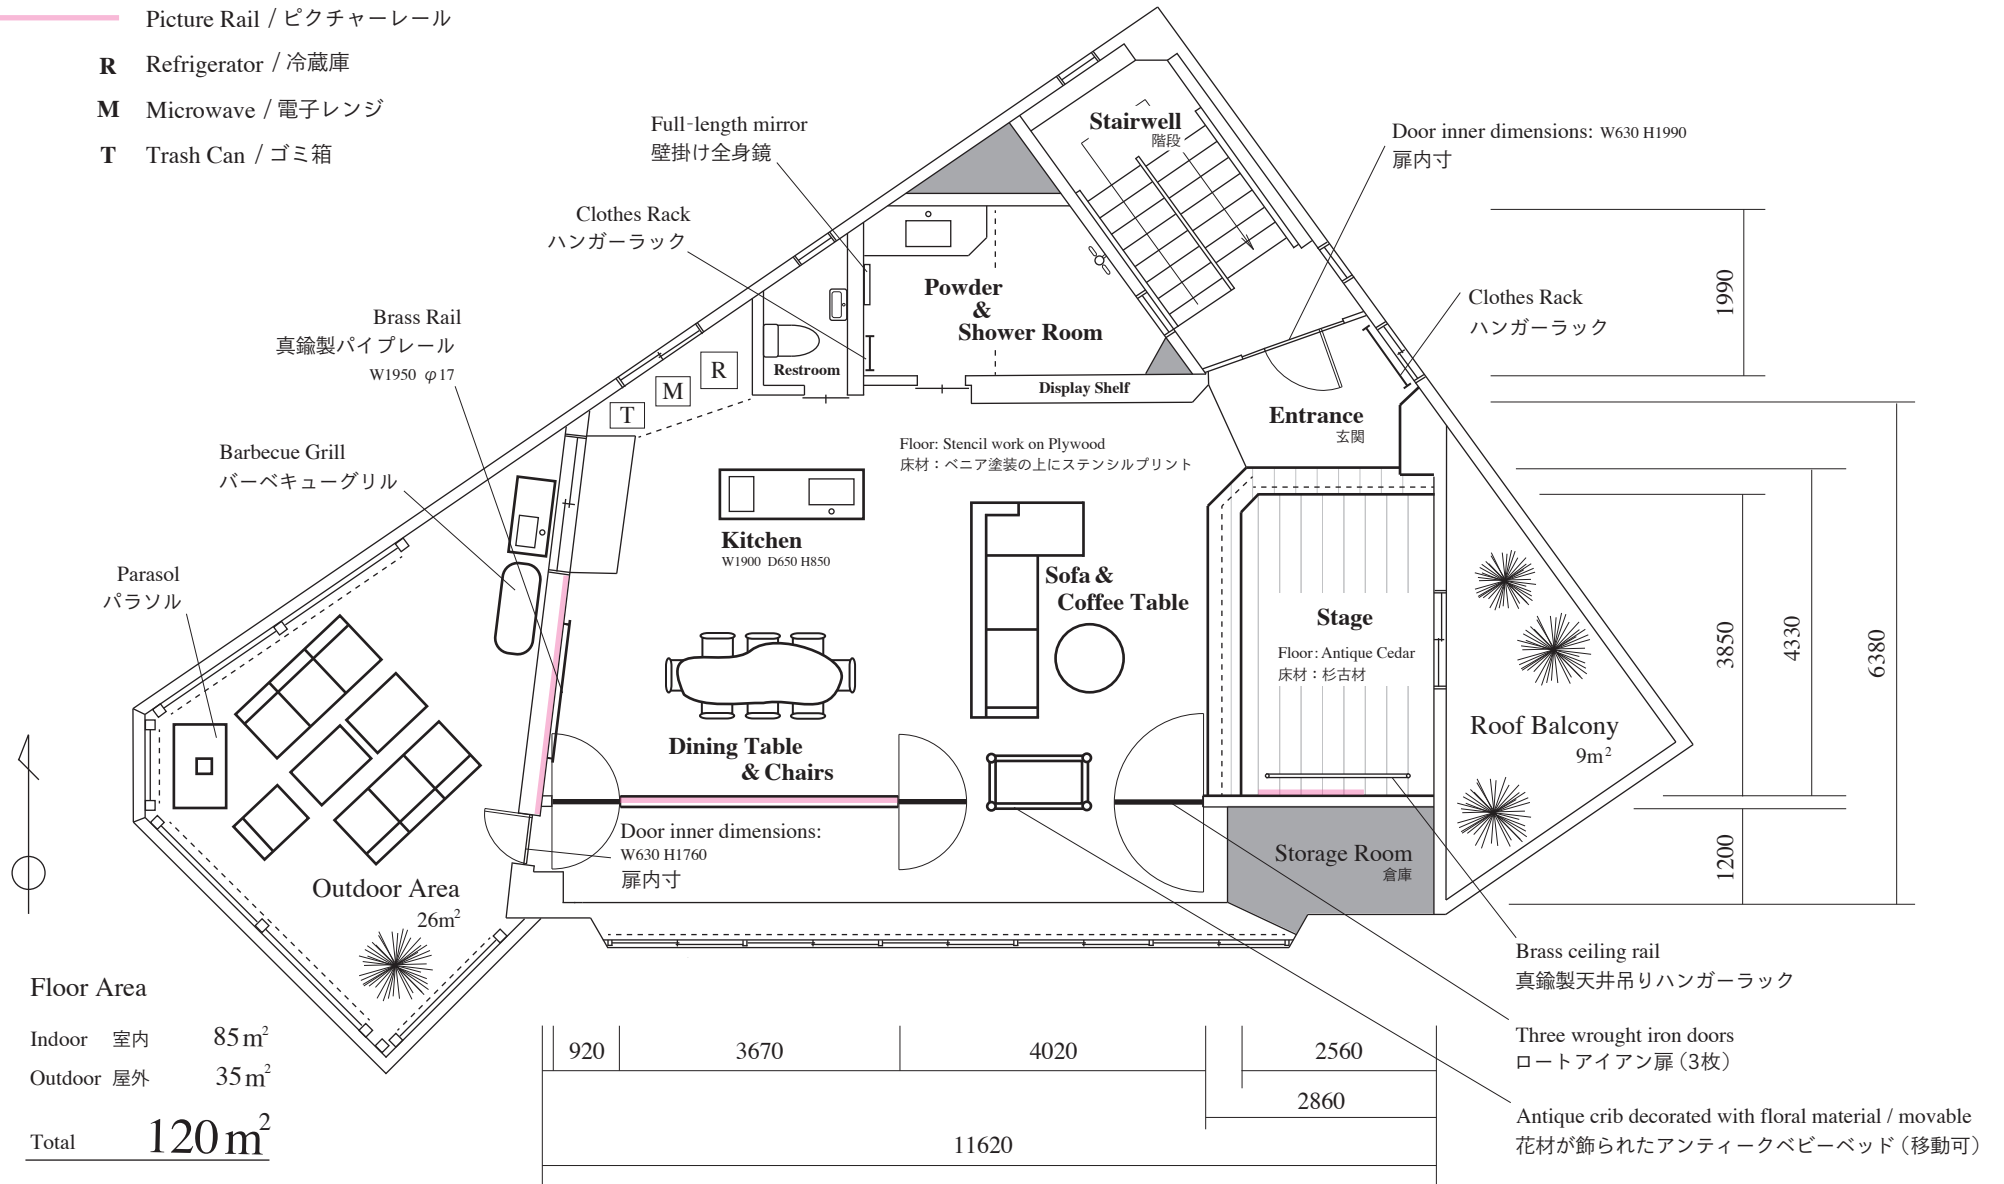

Sophia's Floor Plan

Layout and fixtures are subject to change without notice.
レイアウトや家具・備品の内容は予告なく変更することがあります。

- Curtains / カーテン
- Picture Rail / ピクチャーレール
- R** Refrigerator / 冷蔵庫
- M** Microwave / 電子レンジ
- T** Trash Can / ゴミ箱

Sophia's Lighting Plan

The type, number and arrangement of lighting fixtures are subject to change without notice.

照明器具の種類、個数、配置等は予告なく変更することがあります。